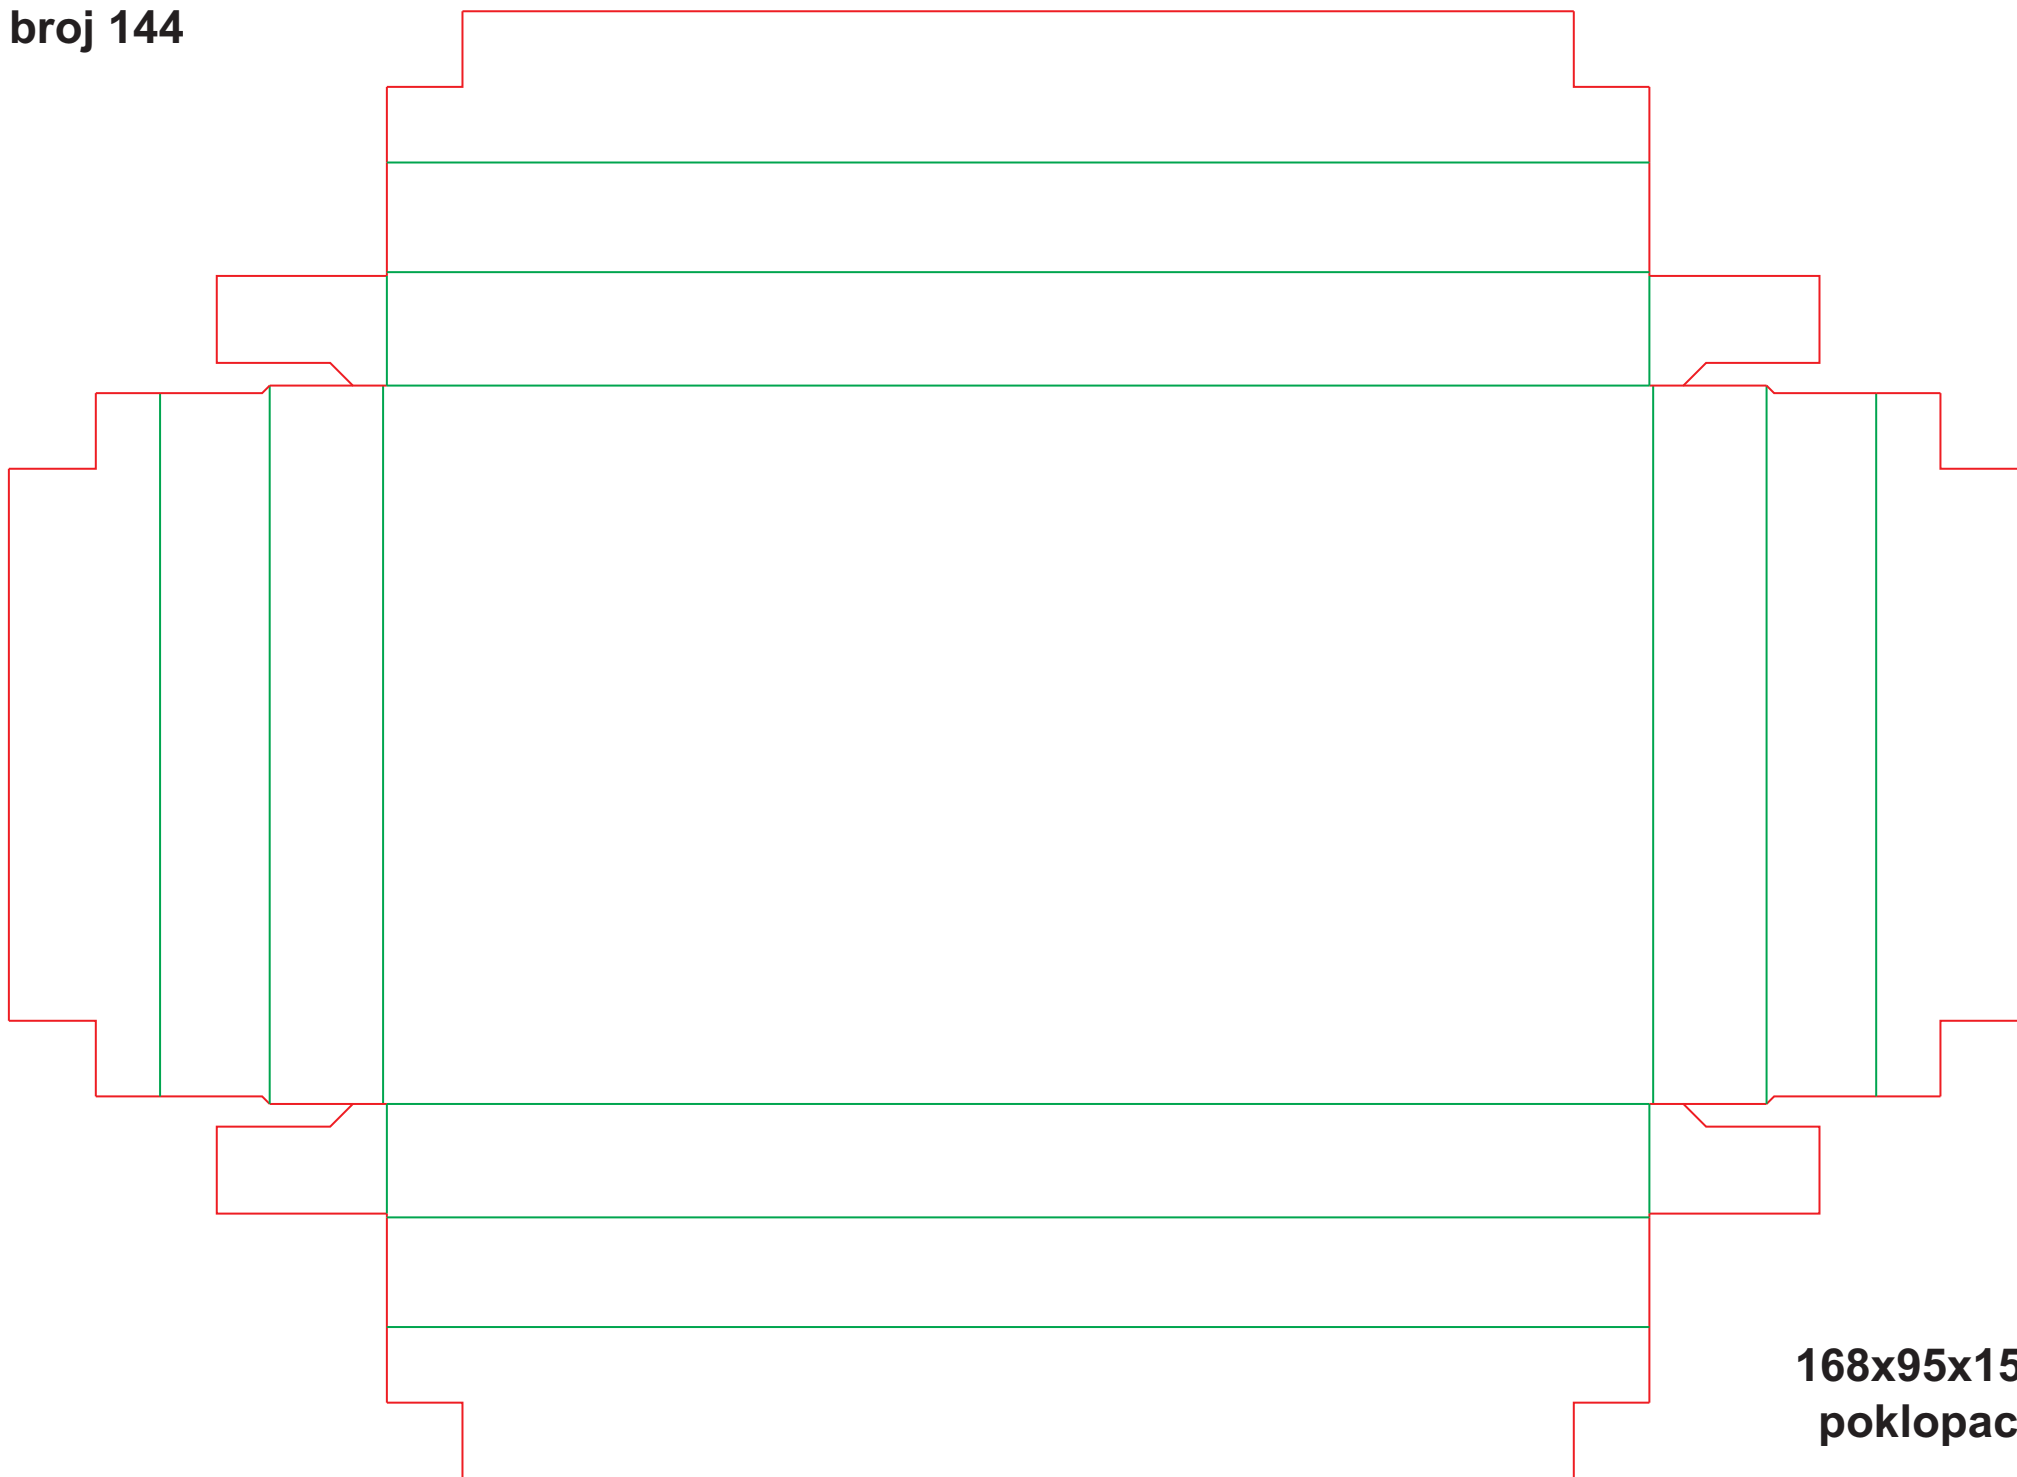

broj 144

grafer

**168x95x15
poklopac**